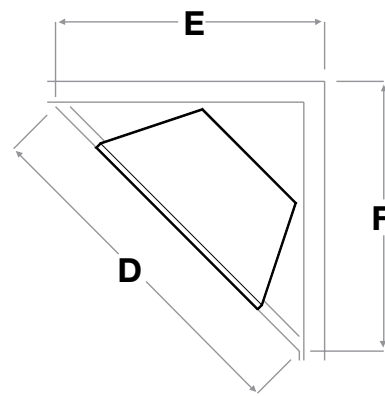

#### Accessories

**BFGLASS45BLK**  
- Porte en verre trempé à panneau unique  
Dimensions :  
41 5/8 po L x 22 1/4 po H x 1/2 po P  
(105,7 cm x 56,5 cm x 1,4 cm)

**BFSDOOR45BLK**  
- Portes battantes en verre avec accents noirs  
Dimensions :  
41 3/8 po L x 22 3/8 po H x 1 3/4 po P  
(105,1 cm x 56,7 cm x 4,3 cm)

**BFRC-KIT**  
- Ensemble de télécommande à 3 options

**WRCPF-KIT**  
- Télécommande murale

**BFDOOR45BLKSM**  
- Ensemble de porte en verre à deux volets repliables, panneau unique  
Dimensions :  
41 5/8 po L x 22 1/4 po H x 1/2 po P  
(105,7 cm x 56,5 cm x 1,4 cm)

**BF4TRIM45**  
- Garniture profilée décorative noire, 4 pièces  
Dimensions :  
48 1/4 po L x 33 3/4 po H x 1/2 po P  
(122,4 cm x 85,8 cm x 1,4 cm)

**BFPLUGE**  
- Ensemble de prise

**TS521W**  
- Thermostat mural - blanc

### Dimensions du cadre :

A	B	C
16 po (40,5 cm)	45 po (114,3 cm)	32 7/8 po (83,6 cm)
D	E	F
60 po (152,4 cm)	42 po (106,7 cm)	42 po (106,7 cm)