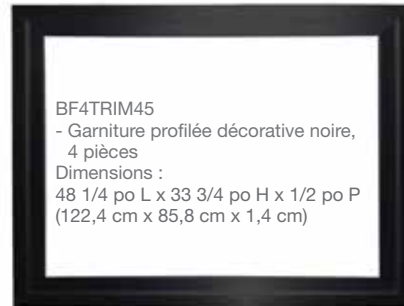

BF4TRIM45
- Garniture profilée décorative noire, 4 pièces
Dimensions :
48 1/4 po L x 33 3/4 po H x 1/2 po P
(122,4 cm x 85,8 cm x 1,4 cm)