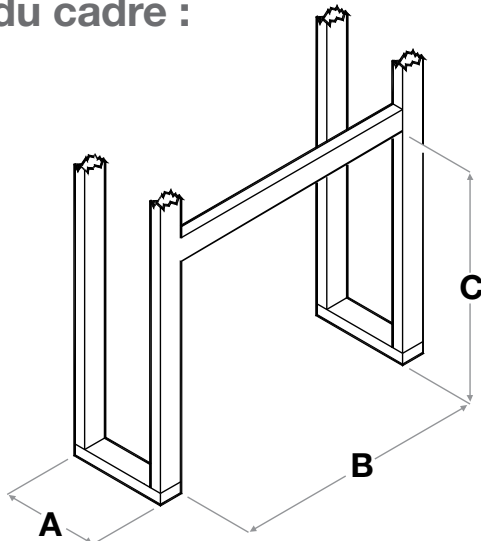

#### Accessories

**BFGLASS45BLK**  
- Porte en verre trempé à panneau unique  
Dimensions :  
41 5/8 po L x 22 1/4 po H x 1/2 po P  
(105,7 cm x 56,5 cm x 1,4 cm)

**BFSDOOR45BLK**  
- Portes battantes en verre avec accents noirs  
Dimensions :  
41 3/8 po L x 22 3/8 po H x 1 3/4 po P  
(105,1 cm x 56,7 cm x 4,3 cm)

**BFRC-KIT**  
- Ensemble de télécommande à 3 options

**WRCPF-KIT**  
- Télécommande murale

**BFDOOR45BLKSM**  
- Ensemble de porte en verre à deux volets repliables, panneau unique  
Dimensions :  
41 5/8 po L x 22 1/4 po H x 1/2 po P  
(105,7 cm x 56,5 cm x 1,4 cm)

**BF4TRIM45**  
- Garniture profilée décorative noire, 4 pièces  
Dimensions :  
48 1/4 po L x 33 3/4 po H x 1/2 po P  
(122,4 cm x 85,8 cm x 1,4 cm)

**BFPLUGE**  
- Ensemble de prise

**TS521W**  
- Thermostat mural - blanc

### Dimensions du cadre :

A	B	C
16 po (40,5 cm)	45 po (114,3 cm)	32 7/8 po (83,6 cm)
D	E	F
60 po (152,4 cm)	42 po (106,7 cm)	42 po (106,7 cm)