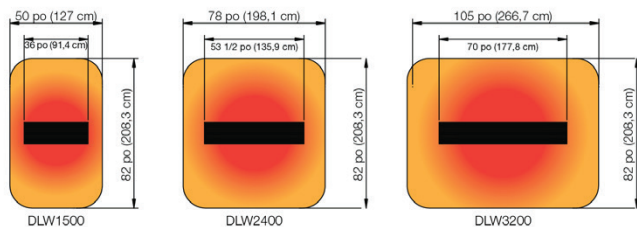

Radiateur électrique rayonnant extérieur/intérieur

Série DLW

Options de montage au plafond

Aire de chauffage

Espace clos extérieur

Chauffage localisé intérieur

Caractéristiques

Chaleur rayonnante efficace

Réchauffe les personnes et les objets comme s'ils étaient au soleil, sans éblouir

Design élégant

Le profil mince est parfait pour les installations au plafond et murales

Construction à l'épreuve des intempéries

Prolongez le temps passé à l'extérieur grâce à un appareil de chauffage classé IP55

Facilité d'installation

Entièrement assemblé, il suffit de le monter et de le raccorder à l'aide de la boîte de raccordement située sur le dessus et facile d'accès

Installation câblée

Conçu pour des installations permanentes sur un circuit spécialisé

Commandes pratiques

L'interrupteur mural permet d'allumer et d'éteindre l'appareil très facilement (non inclus). Pour plus de commodité, il est possible de le brancher à un contrôleur de minuterie (non inclus)

Choix et style

Ce modèle offre beaucoup de flexibilité grâce aux options de couleurs, blanc ou noir, qui conviennent à tous vos besoins