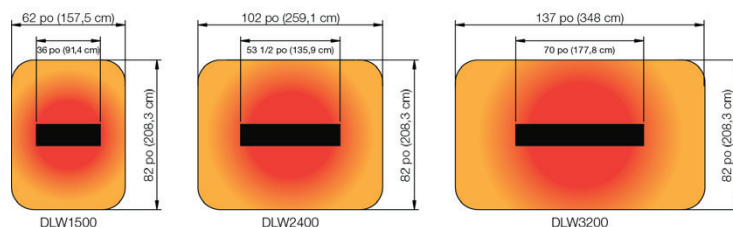

Chauffage localisé intérieur

Caractéristiques

Chaleur rayonnante efficace

Réchauffe les personnes et les objets comme s'ils étaient au soleil, sans éblouir

Design élégant

Le profil mince est parfait pour les installations au plafond et murales

Construction à l'épreuve des intempéries

Prolongez le temps passé à l'extérieur grâce à un appareil de chauffage classé IP55

Facilité d'installation

Entièrement assemblé, il suffit de le monter et de le raccorder à l'aide de la boîte de raccordement située sur le dessus et facile d'accès

Installation câblée

Conçu pour des installations permanentes sur un circuit spécialisé

Commandes pratiques

L'interrupteur mural permet d'allumer et d'éteindre l'appareil très facilement (non inclus). Pour plus de commodité, il est possible de le brancher à un contrôleur de minuterie (non inclus)

Choix et style

Ce modèle offre beaucoup de flexibilité grâce aux options de couleurs, blanc ou noir, qui conviennent à tous vos besoins

Numéro de modèle	Description	Montage	CUP	Watts	Volts	Gar*	Dimensions du produit (LxHxP)		Dimensions de la boîte (L x H x P)	
							pouces	cm	pouces	cm
DLW1500W12	Radiateur rayonnant extérieur/intérieur - blanc	Mur, montage au plafond	781052139305	1 500	120	1 an	36 x 5 5/8 x 6 1/2	91,4 x 14,3 x 16,5	39 x 4 x 7 7/8	99,0 x 10,0 x 20,0
DLW2400W24	Radiateur rayonnant extérieur/intérieur - blanc	Mur, montage au plafond	781052139282	2 400	240	1 an	53 1/2 x 5 5/8 x 6 1/2	135,9 x 14,3 x 16,5	56 1/4 x 4 x 7 7/8	143,0 x 10,0 x 20,0
DLW3200W24	Radiateur rayonnant extérieur/intérieur - blanc	Mur, montage au plafond	781052139268	3 200	240	1 an	70 x 5 5/8 x 6 1/2	177,8 x 14,3 x 16,5	72 1/2 x 4 x 7 7/8	184,0 x 10,0 x 20,0
DLWAC12SIL	Poteau d'extension 12 po	Montage au plafond	781052140783	-	-	1 an	12 po H	30,5 H		
DLWAC24SIL	Poteau d'extension 24 po	Montage au plafond	781052140806	-	-	1 an	24 po H	61,0 H		
DLWAC36SIL	Poteau d'extension 36 po	Montage au plafond	781052140813	-	-	1 an	36 po H	91,4 H		
DLWAC48SIL	Poteau d'extension 48 po	Montage au plafond	781052140837	-	-	1 an	48 po H	121,9 H		

Les caractéristiques, les finis et les dimensions peuvent faire l'objet de modifications. *Garantie limitée. ©2022 Glen Dimplex Americas

SE-589F-R02-050922

* L'image peut ne pas être exactement comme illustrée