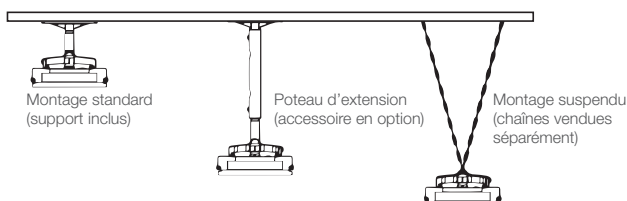

Radiateur électrique rayonnant extérieur/intérieur

Série DLW

Support de montage standard inclus

Aussi disponible en noir

Rallonge de support de montage au plafond en option

Offert en quatre longueurs
Poteau de 24 po illustré (DLWAC24SIL)

Options de montage au plafond

Aire de chauffage

Espace clos extérieur

Chauffage localisé intérieur

Caractéristiques

Chaleur rayonnante efficace

Réchauffe les personnes et les objets comme s'ils étaient au soleil, sans éblouir

Design élégant

Le profil mince est parfait pour les installations au plafond et murales

Construction à l'épreuve des intempéries

Prolongez le temps passé à l'extérieur grâce à un appareil de chauffage classé IP55