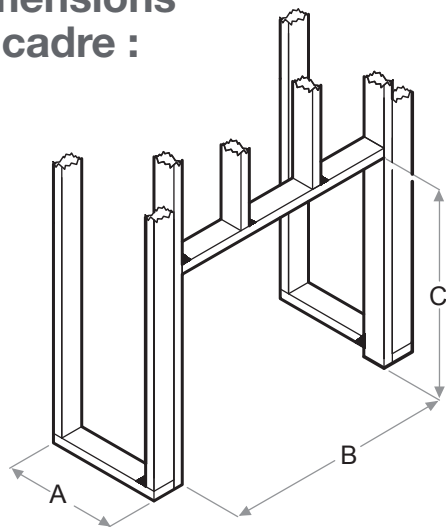

Revillusion^{MD}

Foyer électrique encastrable
de format portrait de 36 po

RBF36P
Brique à chevrons

Accessoires

RBFGLOSS36P - Vitre frontale en verre trempé de 36 po
Dimensions :
35 1/8 po L x 26 5/8 po H x 3/8 po P
(89,1 cm x 67,5 cm x 1,1 cm)

RBFDOOR36 - Portes fonctionnelles en verre trempé de 36 po
Dimensions :
39 3/4 po L x 31 3/4 po H x 1 1/4 po P
(101,1 cm x 80,8 cm x 3,7 cm)

RBFPLUG

RBFL42BR - Ensemble de bûches de bouleau
Dimensions :
26 1/2 po L x 11 1/8 po H x 11 po P
(67,2 cm x 28,1 cm x 27,9 cm)

RBFL42FC - Ensemble de bûches fraîchement coupées
Dimensions :
26 1/2 po L x 11 1/8 po H x 11 po P
(67,2 cm x 28,1 cm x 27,9 cm)

Dimensions du cadre :

NOTA : Les matériaux utilisés pour l'enceinte finie doivent être de dimensions exactes, car la bordure de garniture de 1/2 po (1,3 cm) ne sert qu'à créer une apparence de finition.