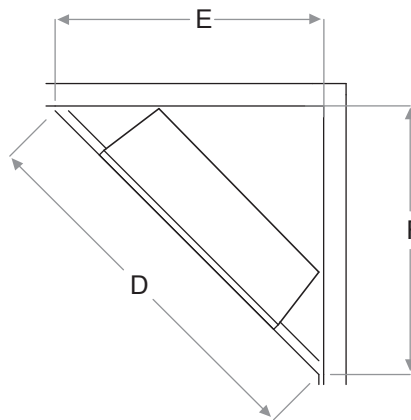

Numéro du modèle	Description	Lb / Kg (emballé)	CUP	Gar [†]	Dimensions de la boîte (L x H x P)		Cube	
					pouces	cm	pi ³	m ³
RBF36P	Foyer électrique encastrable de format portrait de 36 po - intérieur à motif de chevrons	65 / 29,5 (101,0 / 46,2)	781052108165	2 ans	41 3/8 x 35 1/2 x 16 3/8	105,0 x 90,7 x 41,1	13,0	0,4
RBF36PWC	Foyer électrique encastrable de format portrait de 36 po - intérieur en béton vieilli	65 / 29,5 (101,0 / 46,2)	781052129863	2 ans	41 3/8 x 35 1/2 x 16 3/8	105,0 x 90,7 x 41,1	13,0	0,4
RBFL42BR	Ensemble de bûches de bouleau	15 / 6,8	781052129993	2 ans	29 7/8 x 17 1/2 x 15	75,9 x 44,1 x 38,1	4,52	0,13
RBFL42FC	Ensemble de bûches fraîchement coupées	15 / 6,8	781052129986	2 ans	29 7/8 x 17 1/2 x 15	75,9 x 44,1 x 38,1	4,52	0,13
RBFLUG	Ensemble de prise	0,6 / 0,3	781052107656	1 an	7 x 3 x 4	17,8 x 7,6 x 10,2	0,05	0,0
RBFDOR36P	Porte en verre de 36 po	37,0 / 16,6	781052108066	1 an	41 7/8 x 34 1/2 x 4 5/8	106,3 x 87,7 x 11,6	3,8	0,10

Revillusion^{MD}

Foyer électrique encastrable
de format portrait de 36 po

RBF36P
Brique à chevrons

Accessoires

RBFGLOSS36P - Vitre frontale en verre trempé de 36 po
Dimensions :
35 1/8 po L x 26 5/8 po H x 3/8 po P
(89,1 cm x 67,5 cm x 1,1 cm)

RBFDOOR36 - Portes fonctionnelles en verre trempé de 36 po
Dimensions :
39 3/4 po L x 31 3/4 po H x 1 1/4 po P
(101,1 cm x 80,8 cm x 3,7 cm)

RBFPLUG

RBFL42BR - Ensemble de bûches de bouleau
Dimensions :
26 1/2 po L x 11 1/8 po H x 11 po P
(67,2 cm x 28,1 cm x 27,9 cm)

RBFL42FC - Ensemble de bûches fraîchement coupées
Dimensions :
26 1/2 po L x 11 1/8 po H x 11 po P
(67,2 cm x 28,1 cm x 27,9 cm)

Dimensions du cadre :

NOTA : Les matériaux utilisés pour l'enceinte finie doivent être de dimensions exactes, car la bordure de garniture de 1/2 po (1,3 cm) ne sert qu'à créer une apparence de finition.