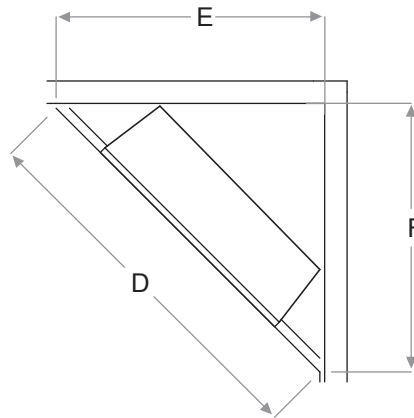

Revillusion^{MD}

Foyer électrique encastrable de 30 po

Accessoires

RBFGLOSS30 - Vitre frontale en verre trempé de 30 po
Dimensions :
29 1/4 po L x 22 1/8 po H x 3/8 po P
(74,0 cm x 56,1 cm x 1,1 cm)

RBFDOOR30 - Portes fonctionnelles en verre trempé de 30 po
Dimensions :
33 3/4 po L x 27 1/4 po H x 1 1/4 po P
(85,8 cm x 69,4 cm x 3,7 cm)

RBF30TRIM38
- Garniture d'installation de 38 po noir

RBF30TRIM44
- Garniture d'installation de 44 po noir

RBFL30BR - Ensemble de bûches de bouleau
Dimensions :
22 3/8 po L x 10 7/8 po L x 11 po P
(56,8 cm x 27,4 cm x 27,9 cm)

RBFL30FC - Ensemble de bûches fraîchement coupées
Dimensions :
22 3/8 po L x 10 7/8 po H x 11 po P
(56,8 cm x 27,4 cm x 27,9 cm)

RBFPLUG

Dimensions du cadre :

RBF30

A	B	C
12 1/2 po (31,8 cm)	30 5/8 po (77,8 cm)	26 1/4 po (66,5 cm)
D	E	F
54 1/4 po (137,8 cm)	38 1/2 po (97,8 cm)	38 1/2 po (97,8 cm)

NOTE : Les matériaux utilisés pour l'enceinte finie doivent être de dimensions exactes, car la bordure de garniture de 1/2 po (1,3 cm) ne sert qu'à créer une apparence de finition.

Dimensions de la garniture du foyer électrique encastrable :