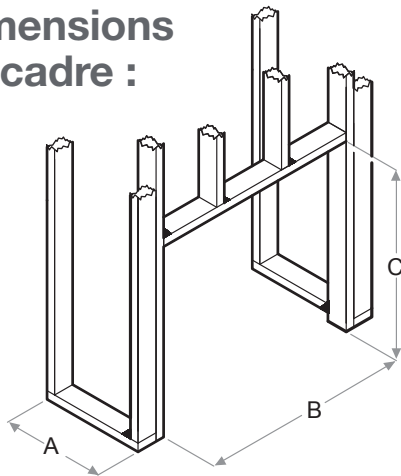

Revillusion^{MD}

Foyer électrique encastrable de 30 po

Accessoires

RBFGLOSS30 - Vitre frontale en verre trempé de 30 po
Dimensions :
29 1/4 po L x 22 1/8 po H x 3/8 po P
(74,0 cm x 56,1 cm x 1,1 cm)

RBFDOOR30 - Portes fonctionnelles en verre trempé de 30 po
Dimensions :
33 3/4 po L x 27 1/4 po H x 1 1/4 po P
(85,8 cm x 69,4 cm x 3,7 cm)

RBF30TRIM38
- Garniture d'installation de 38 po noir

RBF30TRIM44
- Garniture d'installation de 44 po noir

RBFL30BR - Ensemble de bûches de bouleau
Dimensions :
22 3/8 po L x 10 7/8 po L x 11 po P
(56,8 cm x 27,4 cm x 27,9 cm)

RBFL30FC - Ensemble de bûches fraîchement coupées
Dimensions :
22 3/8 po L x 10 7/8 po H x 11 po P
(56,8 cm x 27,4 cm x 27,9 cm)

RBFPLUG

Dimensions du cadre :

RBF30

A	B	C
12 1/2 po (31,8 cm)	30 5/8 po (77,8 cm)	26 1/4 po (66,5 cm)
D	E	F
54 1/4 po (137,8 cm)	38 1/2 po (97,8 cm)	38 1/2 po (97,8 cm)

NOTE : Les matériaux utilisés pour l'enceinte finie doivent être de dimensions exactes, car la bordure de garniture de 1/2 po (1,3 cm) ne sert qu'à créer une apparence de finition.

Dimensions de la garniture du foyer électrique encastrable :