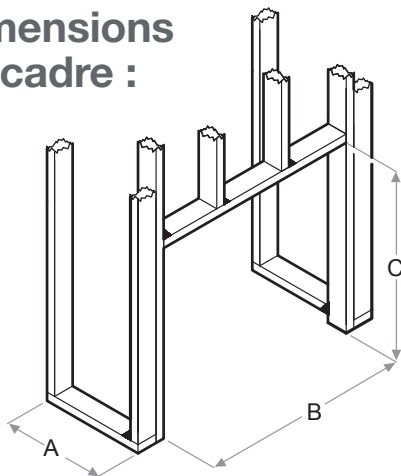

Revillusion^{MD} Foyer électrique encastrable de 24 po

RBF24DLX Brique à chevrons

Accessoires

RBF24TRIM36
- Garniture d'installation
de 36 po noir

RBF24TRIM40
- Garniture d'installation
de 40 po noir

RBFL24BR - Ensemble de bûches
de bouleau
Dimensions :
18 1/2 po L x 10 7/8 po L x 11 po P
(46,8 cm x 27,4 cm x 27,9 cm)

RBFL24FC - Ensemble de bûches
fraîchement coupées
Dimensions :
18 1/2 po L x 10 7/8 po L x 11 po P
(46,8 cm x 27,4 cm x 27,9 cm)

Dimensions du cadre :

RBF24DLX

A	B	C
12 1/2 po (31,8 cm)	24 5/8 po (62,5 cm)	22 3/4 po (59,3 cm)
D	E	F
47-3/4 po (121,2 cm)	33-3/4 po (85,7 cm)	33-3/4 po (85,7 cm)

NOTE : Les matériaux utilisés pour l'enceinte finie doivent être de dimensions exactes, car la bordure de garniture de 1/2 po (1,3 cm) ne sert qu'à créer une apparence de finition.

Dimensions de la garniture du foyer électrique encastrable :