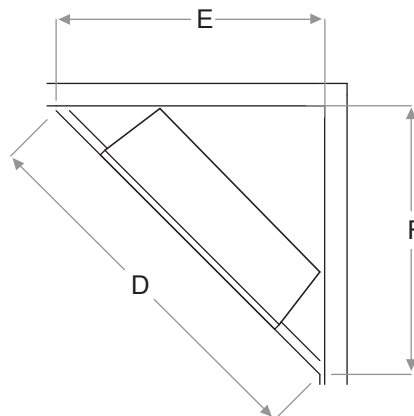

Revillusion^{MD} Foyer électrique encastrable de 24 po

RBF24DLX Brique à chevrons

Accessoires

RBF24TRIM36
- Garniture d'installation
de 36 po noir

RBF24TRIM40
- Garniture d'installation
de 40 po noir

RBFL24BR - Ensemble de bûches
de bouleau
Dimensions :
18 1/2 po L x 10 7/8 po L x 11 po P
(46,8 cm x 27,4 cm x 27,9 cm)

RBFL24FC - Ensemble de bûches
fraîchement coupées
Dimensions :
18 1/2 po L x 10 7/8 po L x 11 po P
(46,8 cm x 27,4 cm x 27,9 cm)

Dimensions du cadre :

RBF24DLX

A	B	C
12 1/2 po (31,8 cm)	24 5/8 po (62,5 cm)	22 3/4 po (59,3 cm)
D	E	F
47-3/4 po (121,2 cm)	33-3/4 po (85,7 cm)	33-3/4 po (85,7 cm)

NOTE : Les matériaux utilisés pour l'enceinte finie doivent être de dimensions exactes, car la bordure de garniture de 1/2 po (1,3 cm) ne sert qu'à créer une apparence de finition.

Dimensions de la garniture du foyer électrique encastrable :