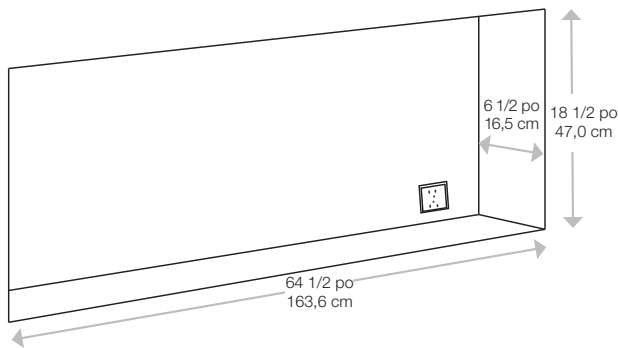

Série Sierra

Foyer électrique linéaire de 72 po

SIL72

Commandes tactiles dissimulées

Les commandes tactiles intégrées incluent l'affichage des réglages et de la température et ne sont pas visibles lorsqu'elles ne servent pas.

Dimensions de vision (LxH)

62 3/4 po x 10 5/8 po
159,4 cm x 26,8 cm

Lit de braises interchangeable

Couleur des flammes

Dimensions pour l'installation dans un mur

Télécommande multifonctions

120 Volts | 1400 Watts | 4777 BTU

Numéro du modèle	Description	Lb / kg (emballé)	CUP	Gar.†	Dimensions de la boîte (L x H x P)		Cube	
					pouces	cm	pi³	m³
SIL72	Foyer électrique linéaire de 72 po	77,8 / 35,3 (100,3 / 45,5)	781052132764	1 an	77 3/4 x 24 3/4 x 9 5/8	197,5 x 62,0 x 24,4	10,4	0,3