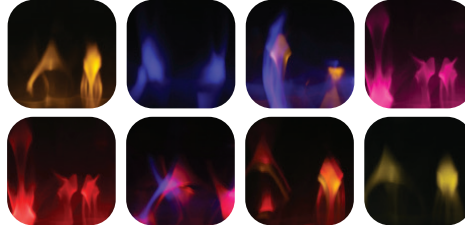

Couleur des flammes