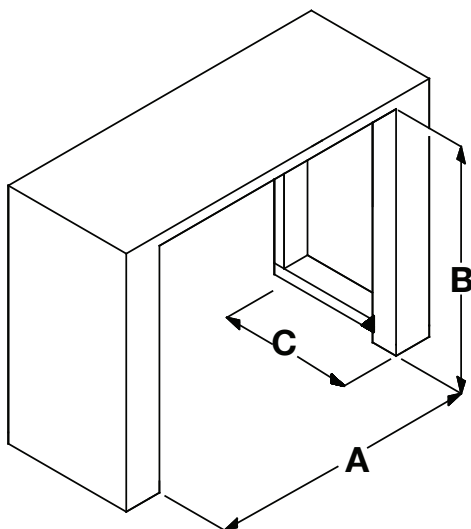

Dimensions du cadre :

XHD28L

A	B	C
27 po (68,6)	23 1/8 po (58,7 cm)	8 po (20,3 cm)

NOTE : Le foyer électrique XHD28 ne nécessite pas de ventilation particulière. Il faut s'assurer toutefois qu'un espace d'au moins 12 mm (1/2 po) se trouve sous l'appareil afin de permettre la circulation d'air.