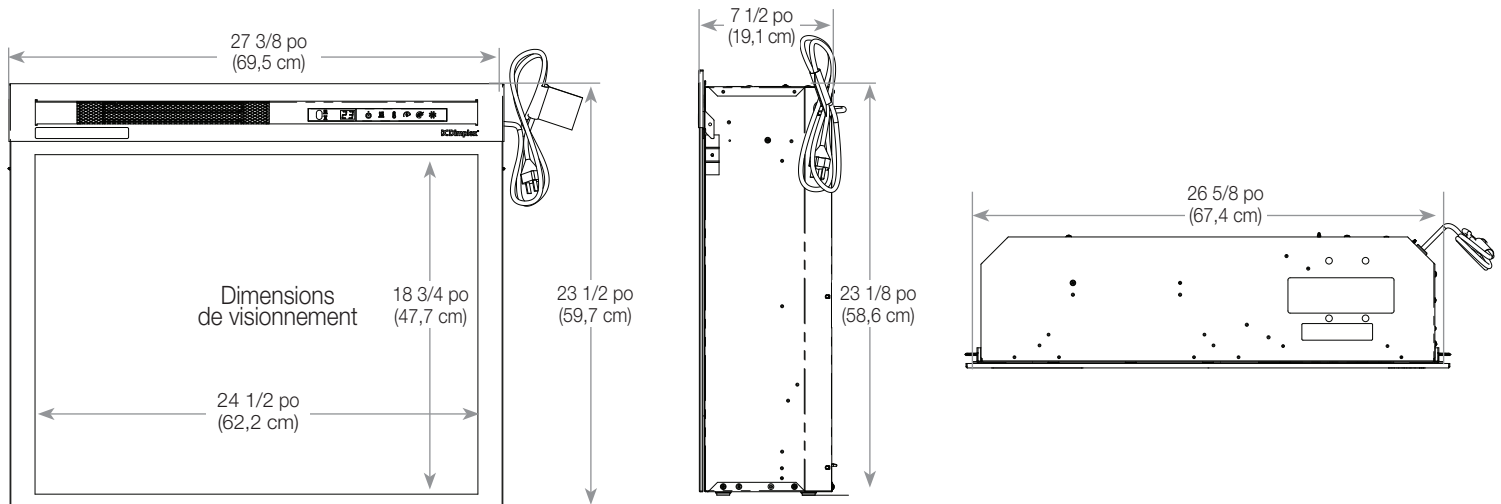

### Thèmes de couleurs

Surbrillance en rouge

Bûches/braises incandescentes

Télécommande multifonctions

120 Volts | 1 465 Watts | 5 000 BTU

Numéro du modèle	Description	Lb / Kg (emballé)	CUP	Gar <sup>1</sup>	Dimensions de la boîte (L x H x P)		Cube	
					pouces	cm	pi <sup>3</sup>	m <sup>3</sup>
XHD28L	Foyer électrique Multi-Fire XHD de 28 po - Realogs	32 / 14,5 (36,5 / x16,5)	781052 110847	2 ans	29 7/8 x 26 3/4 x 11 1/8	76,0 x 68,0 x 28,0	5,10	0,1
XHD28G	Foyer électrique Multi-Fire XHD de 28 po - glace en acrylique	32 / 14,5 (36,5 / x16,5)	781052 110847	2 ans	29 7/8 x 26 3/4 x 11 1/8	76,0 x 68,0 x 28,0	5,10	0,1

### Dimensions du produit :

### Dimensions du cadre :