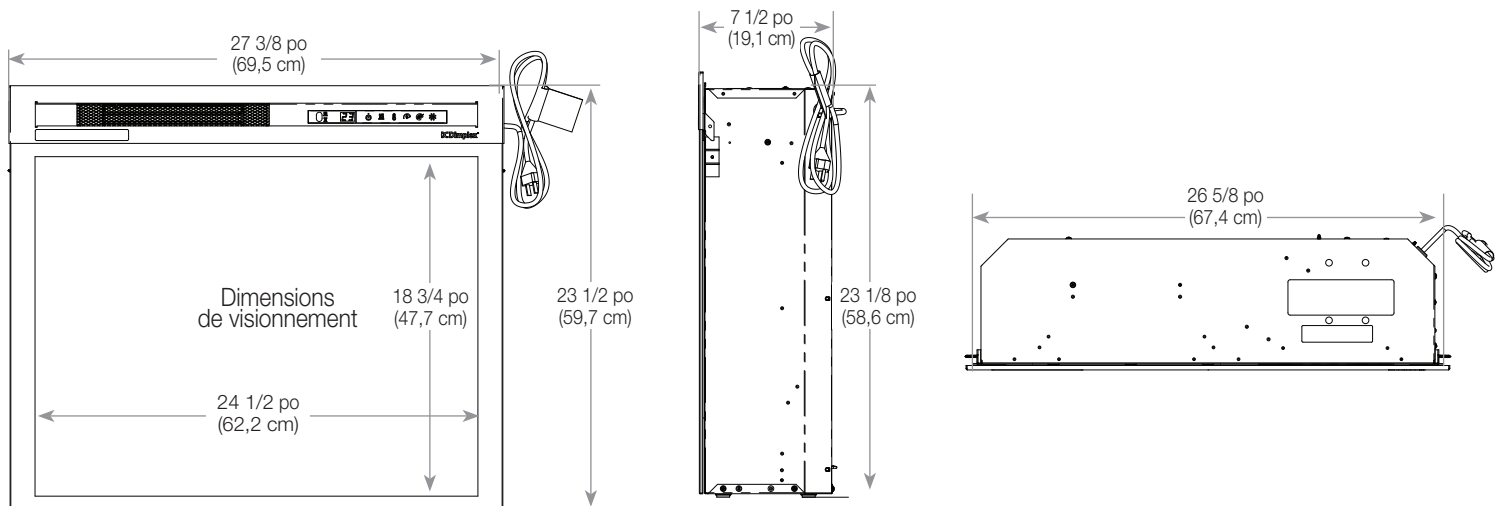

Foyer électrique prêt à brancher Multi-Fire XHD^{MC} de 28 po

XHD28G

Dimensions du produit :