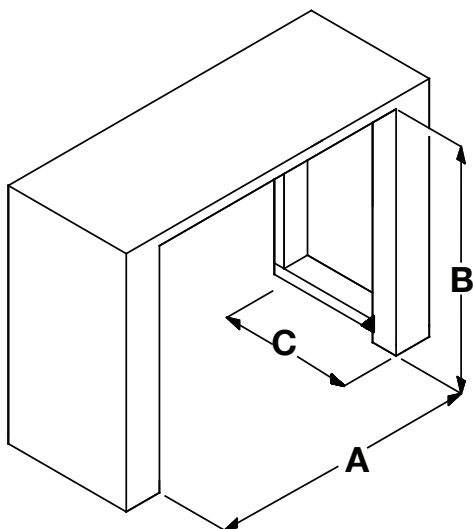

* Basé sur le taux moyen national d'électricité résidentielle. Les taux peuvent varier.

Foyer électrique prêt à brancher Multi-Fire XHD^{MC} de 28 po

XHD28G

Dimensions du produit :

Dimensions du cadre :

XHD28G

A	B	C
27 po (68,6)	23 1/8 po (58,7 cm)	8 po (20,3 cm)

NOTE : Le foyer électrique XHD28 ne nécessite pas de ventilation particulière. Il faut s'assurer toutefois qu'un espace d'au moins 12 mm (1/2 po) se trouve sous l'appareil afin de permettre la circulation d'air.